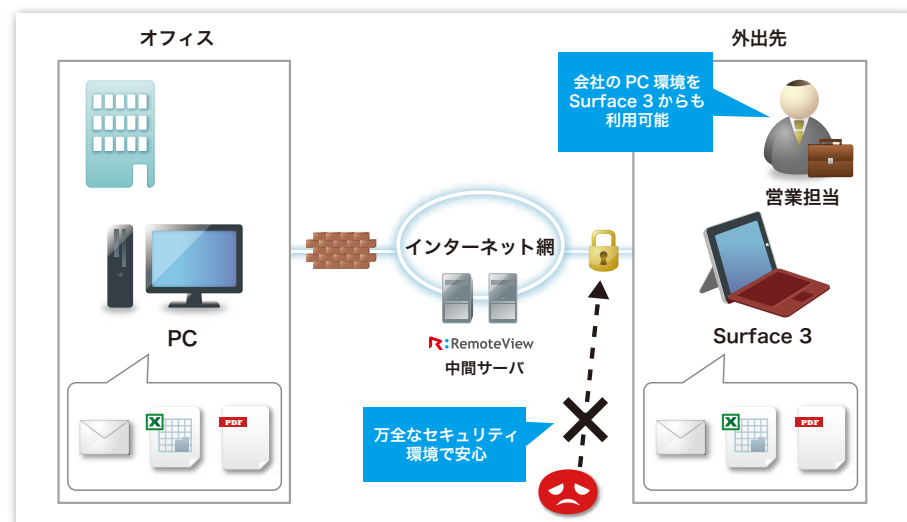

課題と導入の効果

課題 日中は得意先訪問で外出の多い営業担当は、帰社しなければ PC 業務ができず帰宅時間が遅くなるなど、事務業務が負担になっていました。	▶	効果 外出先でも Surface 3 から「RemoteView」経由で社内 PC にアクセスし、社内業務が可能に。訪問先から都度帰社する必要がなくなりワークスタイルのバランスが向上しました。
課題 商談時には紙の資料を持参しますが、提案予定になかった質問や問い合わせ、見積書の修正がある場合は、次の訪問まで対応できませんでした。	▶	効果 「RemoteView」経由で Surface 3 から社内 PC にアクセスし、その場で顧客の要望に沿った資料を提示したり、商談に合わせて見積書を修正できるので、タイムロスを減らし円滑な商談が可能になりました。

外出が多い営業担当にとって、「外出先でも仕事が快適に進められる環境」は業務効率化に欠かせません。しかし社内 PC へは外部からアクセスできず、営業担当者は帰社してから 1 日の PC 業務をまとめて行う必要があるため残業することも多く業務負担になっていました。

そうした折、Surface 3 を導入して、外出先から「RemoteView」経由で社内 PC にアクセスできる環境を構築することに決定。「RemoteView」は Web サイトの閲覧に使うポートを使用するので RDP などの特殊なポート開放や VPN 構築は必要ありません。インターネットにつながる環境さえあれば、低コスト、短期間で導入可能な手軽さが魅力のサービスです。

セキュリティ面では、AES256Bit 形式で通信を暗号化。外出先からセキュリティを保って社内 PC にアクセス可能です。さらに社外へ持ち出す端末にも二重ログイン認証、端末認証、セッション切断時の Windows ロック機能を複数組み合わせたり、管理者側で管理ページからのセキュリティ設定を行うことで、万一のパスワード漏えい、端末の紛失、置き忘れに対しても、不正アクセスのリスクを大幅に削減できます。

社外から社内ネットワークにアクセスを許可するには情報漏えいなどのセキュリティリスクが心配ですが、Surface 3 と「RemoteView」を組み合わせることで安全に社内ネットワークに接続できる環境が整いました。