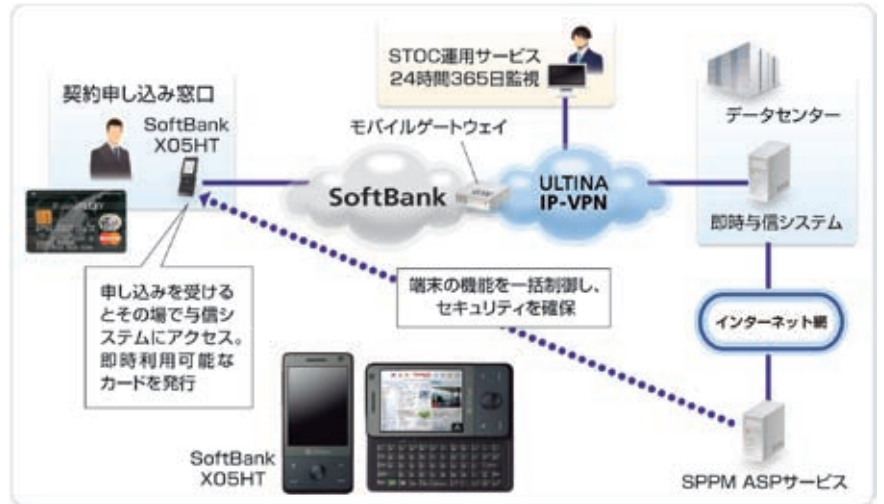

導入の概要と効果 ●●●▶ 即時与信のスピードが大幅に向上し、待ち時間が激減

現在、同社では全国で150台の「SoftBank X05HT」を利用しています。「従来は、290台のPDAを所有していましたが、今はトラブルがあればソフトバンクテレコムがすぐに代替機を手配してくれるため、予備端末を準備しておく必要がなく、所有台数を大きく削減できました」と宮部氏は説明します。

また、セキュリティ面においてはWindows Mobile端末専用のASPサービス「SPPM」(スマートフォン総合管理システム)を利用して集中制御を実現。「与信システムへのアクセス用途以外に端末を使えないよう、通話やメールなどの機能を完全に制限しています。このような制御を端末ごとに行うのは大変な手間ですが、『SPPM』を使えば一括で行うことが可能。また、リモートでの端末ロックもでき、盗難・紛失時も情報漏えいを確実に防止できます」と中田氏は話します。

一方、通信の面では、「ULTINA IP-VPN」と「モバイルゲートウェイ」を導入。従来のモバイル通信は128kbpsでしたが、現在は3Mbpsの帯域を確保しており、即時与信のスピードを飛躍的に向上しています。「以前は混雑時などにお客様をお待たせしてしまうこともありましたが、今ではお客様が書類への記入を終えると同時にカードを発行することも可能です」と宮部氏。「ULTINA IP-VPN」は二重化されており、メイン回線に障害が発生した際には1Mbpsの予備回線に切り替わるなど、通信の信頼性も向上しています。

さらにコストの面でも大きな効果がありました。「端末台数が異なるため単純な比較はできませんが、従来の約3分の1まで通信コストが削減されています」と宮部氏は話します。

導入したサービス

Windows Mobile搭載スマートフォン「SoftBank X05HT」は、コンパクトながらQWERTYキーボードを搭載している点が特徴。キーボードでの情報入力が必要な業務に有効です。一方、ネットワークサービスは3G網による「モバイルゲートウェイ」とセキュアな「ULTINA IP-VPN」を利用。「ULTINA IP-VPN」は二重化構成にすることで可用性を向上し、トラブルが発生した場合でも業務の継続性を確保できるようになっています。ソフトバンクテレコムは端末の提案・導入からネットワーク環境の整備・保守までワンストップでトータルサポートを提供します。