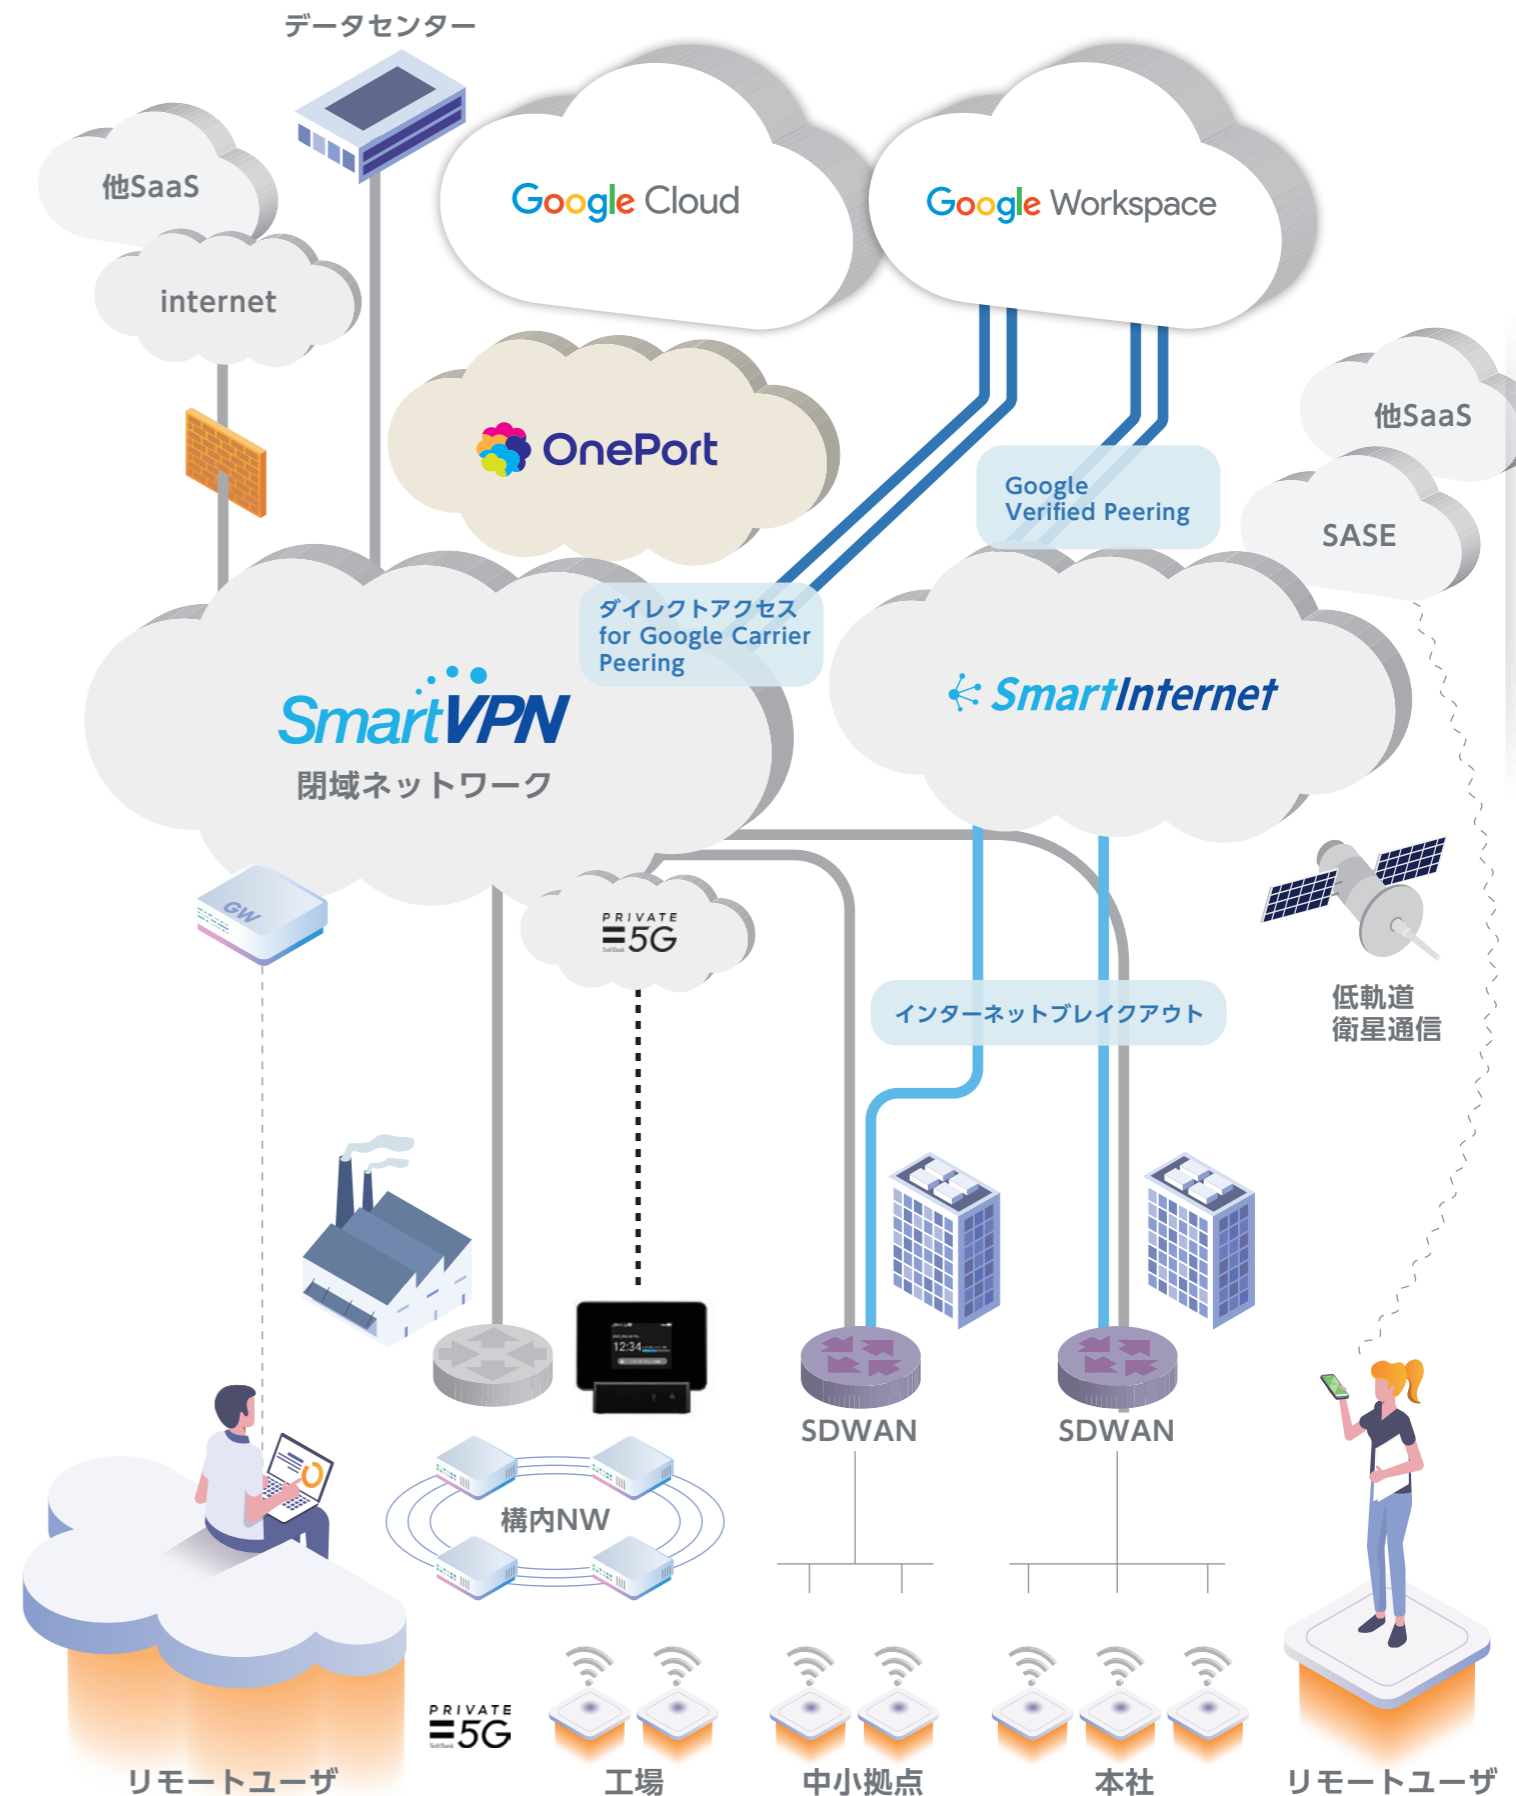

生成AIパッケージ

セキュアな生成AI環境を パッケージとしてご提供

スムーズな生成AIの導入を実現のための、
環境構築、専用UI、サンプルプロンプト、
データ連携、サポート窓口までを一元提供。

インフラソリューション

SoftBankはインフラソリューションに力を入れております。
5G、VPN、閉域接続サービスからIT界のインフラとも言えるデータセンターデバイス（スマホ/PC等）まで幅広く備えております。
この機会にデバイス⇄5G⇄オンプレミス環境⇄データセンター⇄クラウドのインフラをSoftBankでご検討ください。

OnePort

ガバメントクラウドにも対応した
複数のクラウド接続が可能な閉域接続サービス
※東西冗長も対応予定

**ダイレクトアクセス
for Google Carrier Peering**

1つのクラウド対オンプレミス間を接続する際に
お勧めなシンプルな閉域接続サービス
接続可能クラウドに関してはともにQRよりご確認ください

**SmartVPN
(閉域サービス)**

業務のデジタル化、
データ活用を安全かつ快適に
実現するインフラ

**SmartInternet
(Suite Ether)**

機能面に優れたワンランク上の
インターネットサービス
ビジネス環境の変化に応じてコストを最適化

SD-WAN

インターネットブレイクアウト、特定の
アプリケーションを直接インターネットに
抜けさせることで、通信の逼迫を解消

お客さまのご要望に沿って最適なコスト、快適な帯域でのネットワーク通信をご提供いたします。
具体的な事例をご紹介します！

**株式会社十六フィナンシャルグループ 様
導入事例公開中**

閉域ネットワークから利用できる環境を整備して
Google Workspace を導入した事例をご紹介します

お問い合わせ先 各QRコード先にあるWebサイトの問い合わせより進んでください

企業向けネットワーキング全体像

煩雑な管理業務を軽減！統合管理で効率化

ビジネスコンシェルマネジメント (以下BCDM) はユーザとデバイスを紐付けることで、誰がどのデバイスでどのアプリケーションを利用しているか一元管理することができます。