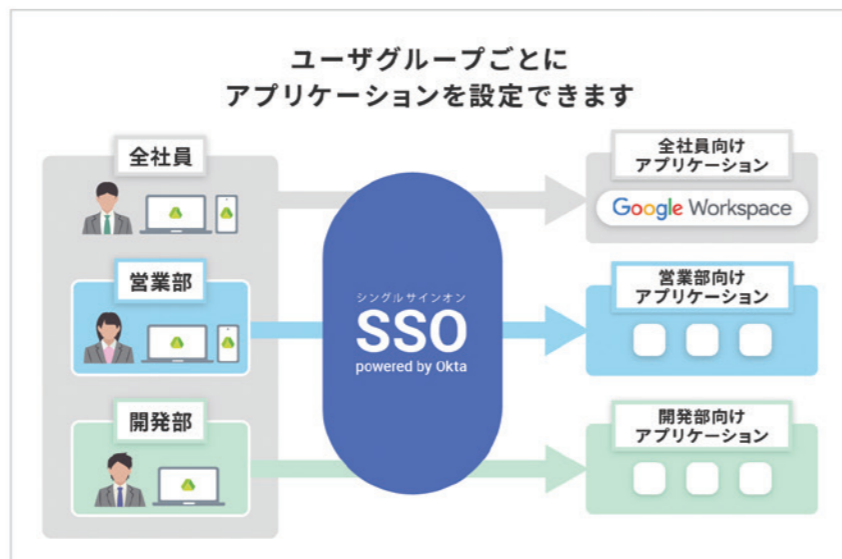

閉域ネットワークから利用できる環境を整備して
Google Workspace を導入した事例をご紹介します

お問い合わせ先 各QRコード先にあるWebサイトの問い合わせより進んでください

企業向けネットワーキング全体像

煩雑な管理業務を軽減！統合管理で効率化

ビジネスコンシェルマネジメント (以下BCDM) はユーザとデバイスを紐付けることで、誰がどのデバイスでどのアプリケーションを利用しているか一元管理することができます。

結果、複数アプリケーションの管理やスプレッドシートの手運用によるユーザ管理の負担が軽減されます。また、アプリケーションログイン時はシングルサインオン (SSO) で簡単にログインが可能になります。

BCDM 3つのポイント

管理業務負担軽減

デバイス、ユーザ、アプリケーションの一元管理により管理業務の負担を軽減できます

セキュリティ強化・シャドーIT対策

ユーザグループごとにアプリケーションのアクセス条件を設定することでセキュリティを強化し、シャドーIT対策を実現します

運用工数削減

SSOで簡単にログインでき運用工数を削減できます
※Google WorkspaceとのSSO連携は基本サービス内 (追加費用なし) でご利用可能です

BCDM管理画面

ご利用イメージ

※アプリケーションはSaaS/オンプレミス両方対応可能。
※ユーザ管理とSSO機能は、アイデンティティ管理のリーディングカンパニーであるOkta社の機能を実装しています。

相談受け付け中

ビジネスコンシェルマネジメント (BCDM)、Google WorkspaceはIT導入補助金対象サービス