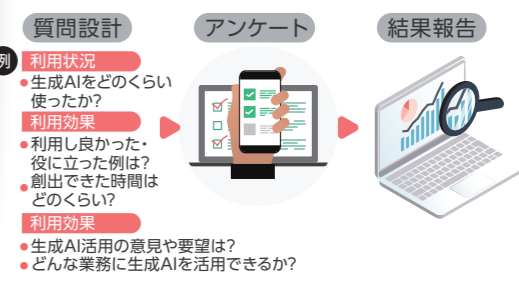

オンライン学習支援

by Axross Recipe

基礎から応用までSBノウハウが凝縮されたプログラムを提供

使い方を知る

触って体験

現場アイデア創出支援

by Axross Recipe

プロンプトコンテストから、生成AI活用アイデアソンなど、参加者のレベルに合わせたイベントの開催支援

アンケート作成・集計・レポート

浸透

効果測定

ソフトバンクグループの生成AIの活用推進事例

現場から生まれた実践的Chat型生成AI

営業のAIリテラシーアップが目的

- 1 営業が関心を持ち、触って使えるようになる
- 2 営業が実感を持ってAIを語れるようになる
- 3 機を逃さず提案をやりきり、AI案件を獲得する

特長 営業業務効率化に特化した生成AI