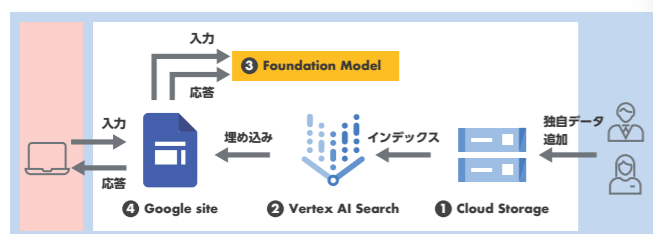

一般業務活用

Step 3

専門業務活用

Step 4

新規価値創出

Vertex AI DIYプラン

Vertex AI Agent Builder の 検索体験を手軽に

ソフトバンクから構築手順書をご提供。
オンラインサポートもついているので初めてGoogle 生成AIを
試す方におススメ。

Vertex AI Chat UIプラン

Google Chat を使って 生成AIを呼び出す

@sample_ai のようにメンション形式で生成AIを呼び出し。
LLMモデルも選択可能。
Google Workspace ユーザにおススメ。

先生AI

Vertex AI Studio で テスト問題作成をアシスト

4択、並び替え、一問一答などバリエーション豊富な練習問題を
クラスのレベルに応じた難易度で作成。
先生の働く環境DXをアシスト。