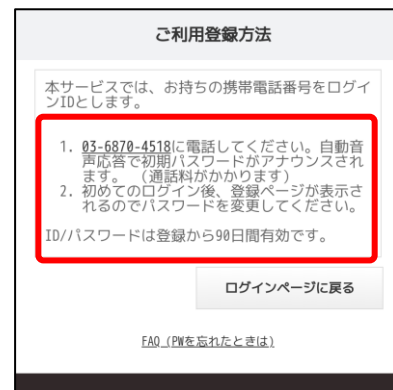

## ステップ2 パスワードの取得

1 「利用規約に同意」にチェック

2 「電話番号でログイン」を  
タップ

3 「初めての方はこちら」を  
タップ

4 表示された電話番号に電話を  
かけてください。

5 自動音声応答で初期パスワードが  
音声で案内されます。